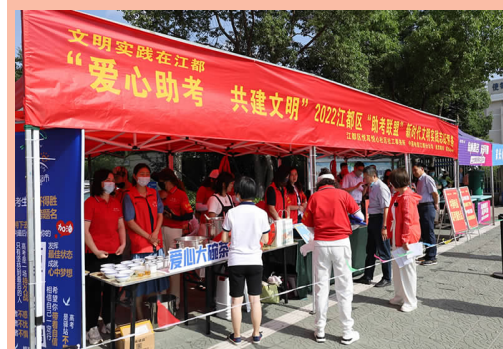

仙城中学考点外,志愿者们也在忙前忙后。区融媒体中心、悦耳悦心社区社工事务所与麦恋都市、茶田吾舍,搭起小棚子,开展爱心助考活动。志愿者贴心地为家长们搬来凳子,麦恋都市的绿豆冰糕,茶田吾舍的陈皮老白茶,抚平了考场外家长们焦急紧张的情绪。今年仙城中学的“助考联盟”多了新成员——中国电信江都分公司的志愿者,他们贴心地准备了扇子、备用文具和口罩,防止考生匆忙中忘带文具。

8点15分,送考大巴驶离仙城中学后,刘玲穿上红马甲,由家长变成了志愿者,她告诉记者,儿子是仙城中学的考生,她在场外做志愿者,参与引导、维持秩序,做一名特别的“陪考员”,期望孩子考出好成绩。

仙城中学考点,有6个学生志愿者吸引了记者的注意,江都融媒志愿者沈昊悠是仙城中学初一(6)班的学生,学校成为考场后,他和同班同学张乐巍在家长的鼓励下成为助考保洁员,做一些力所能及的工作,提前感受高考的氛围。

老师:说不完的叮咛和祝福

年年都遇高考,不过,这届高三考生有其特殊性——他们的高中三年,经历了新冠疫情。2020年初,新冠疫情来袭时,这届高三考生即将完成高一年级第一学期学习,此后,他们经历了线上网课和线下学习的几番折腾。

早上7点20分,江都中学的考生们在备考教室早读,为第一门语文考试,进行最后的复习。江都中学高三(19)班班主任奚有芹今天特地穿了件淡粉色旗袍,希望学生们可以“旗开得胜”,在班级门口,奚有芹准备了红色的植物“鸿运当头”,门口课桌上,摆放着灿烂的向日葵,奚有芹笑着介绍,“这叫‘一举夺魁’,红牛代表牛气满满!”门框上挂着粽子和状元糕,红色的绳子挂了一枝桂树枝。

7点32分,同学们收拾好考试用具,依次走出班级,大家轻轻一蹦,用头与粽子、状元糕、桂树枝来个亲密接触,寓意“高中”“蟾宫折桂”。奚有芹叮嘱学生们,要快乐高考、享受高考,沉着冷静,考出自己的水平。

“最好的我们!”“16班就是不一样!”江都中学高三(16)班班主任梁建穿着班级定制的班服,为学生们加油打气。红色的班服寓意“开门红”,梁建笑着对同学们说,“我相信我们班的孩子是最棒的!”

同样穿着红色T恤的还有丁沟中学的陈春美老师,她是高三(9)班的送考老师,在考点外,她与排队进考场的同学们依次击掌,“希望能带给他们好运气,给他们信心,让孩子们不那么紧张。”

8点,江都中学的送考大巴到达职教集团考点,考务人员为同学们测温后,将已测温的指示牌交给送考老师。高三(2)班班主任、政治老师童彤在同学们下车前,将自己的高考经验传授给大家,安抚同学们紧张兴奋的情绪。“这三天要学会抓大放小,把会做的题目做好,不会做的先放下。”童彤告诉学生们,高考只是人生道路上的一个选择,只要努力拼搏了,无论结果如何,大家都是最美的少年。

记者 金典 朱嘉雯

孩子,十二年磨一剑,看你的了!

高考,牵动千万颗心的高考

高考,对负责考生就餐的酒店也是一场考验。6月5-7日,记者走进部分酒店,现场探访“舌尖上的高考”。

“早上的咸菜有炒萝卜干、酱菜、咸鸭蛋,今天是高考第一天,主食特别安排了千层油糕和糯米粽,寓意‘高中’,另外还有三丁包、野菜包、茶鸡蛋、白米粥、牛奶,合理搭配膳食,确保营养均衡。”6月7日,生态园主题宴会酒店金叶店董事长韩勇介绍,酒店的所有菜谱都请营养专家进行配制,并报市监局审批,蔬菜和家禽来自定点的农业基地,确保安全放心。

记者注意到,几乎每家酒店早餐都安排了糕点和粽子,给考生送个好彩头。而包子、鸡蛋、牛奶,成为早餐中的“必备项目”。中餐和晚餐基本以淮扬菜为主,多为清淡菜品,避免高油大荤的菜品。

“接待高考学生是企业对社会应该承担的责任,并不指望赚钱,更多的是尽责。”扬州锦润国际大酒店总经理孙玉凤表示,每个考生对酒店来说,都相当于一个口碑,服务好考生,不仅展示了企业良好的社会形象,更有利于企业的长远发展。

中午,记者在多家酒店走访,正值考生就餐,蹲点监管的市监执法人员现场拿着酒店当餐的菜谱与考生餐桌上的菜品进行对比,确保与报批的菜谱一致。在运城饭店蹲点的市监干部万广前告诉记者,所有食谱都经过审批,食谱审查遵循“三不”:未经充分加热的动物类食品不用,不能当餐加工当餐供应的食品不用,容易污染或风险大的食品不用,确保学生吃得安全、健康、愉快。

高考首日,考生吃得咋样——
接待酒店食谱:上桌与报批一致

记者 吴雍

高考期间,城区12条公交线路临调

本报讯(记者 吴雍)记者昨从扬州公交集团获悉,高考期间,因我区3处高考考点附近相关路段临时交通管制,涉及相关路段的公交线路按时间段临时改道行驶。

本次需临时改道的主要有222路、223路、99路、210路、266路、268路、215路、201路、216路、208路、288路、363路等12条公交线路,将根据现场情况改道行驶。临时改道时间为6月7日8:00-12:00、14:00-17:30;6月8日8:00-10:45、14:00-17:30;6月9日7:30-12:45、13:30-18:45。线路具体临时改道时间,以现场实际管制情况为准。