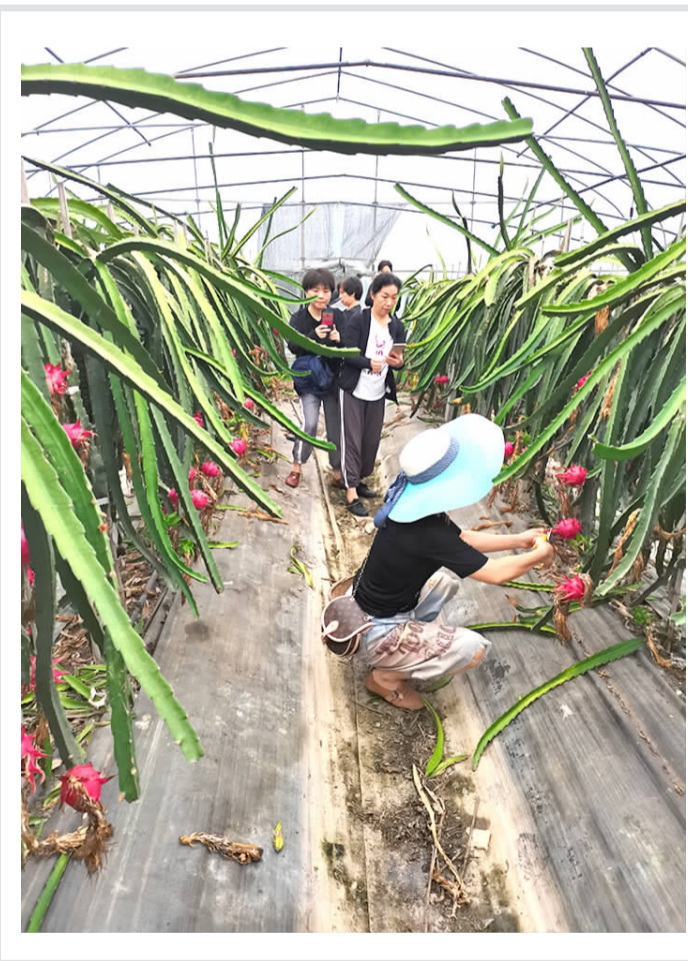

贵妃家庭农场火龙果上市了

从7月初开始，位于大同镇的贵妃家庭农场种植的火龙果陆续上市了。

走进贵妃家庭农场火龙果种植基地，只见一颗颗红彤彤、圆滚滚、沉甸甸的火龙果缀满枝头。该农场种植的60亩台湾品种火龙果果肉丰厚、味清甜而不腻，口感特别好，深受顾客特别是老人、小孩的喜爱。为保证果品质量，该农场严格管控生产过程，主要施用农家肥和有机肥料，水果成熟时采用绿色防控技术防治病虫害。

贵妃家庭农场的火龙果每天产量有500—600斤，可以一直采摘到明年元旦。目前价格是10元每斤，采摘价为15元每斤。

(记者 邵悦)

建德市新冠肺炎疫情防控指挥部第165号公告

接省、杭州市疫情通报，2021年7月9日0时至7月14日24时，我市无新增新冠肺炎确诊病例。截至7月14日，我市累计接种新冠病毒疫苗459295剂次，未监测到严重不良反应的情况。

当前新冠肺炎疫情形势依然严峻，外防输入、内防反弹重任在肩，做好常态化疫情防控工作不容有丝毫松懈。为保障市民群众健康安全，构筑起疫情防控的坚固防线，市新

冠肺炎疫情防控指挥部提醒：

云南疫情持续发酵，请市民朋友近期非必须不要前往云南省瑞丽市。近14天从云南省瑞丽市来建返建人员，尤其是与已公布的感染者轨迹有交集的人员，务必第一时间主动向所在村(社区)报告或通过“安心返”报备信息，按要求配合做好各项防控措施。

广大市民群众出入各类医疗机构、学校、车站码头、农集贸市场、

宾馆酒店、影院网吧等密闭公共场所和重点场所时，要自觉服从和主动配合扫码、测温、戴口罩等疫情防控的管理要求。要毫不松懈地做好个人防护，坚持常通风、戴口罩、勤洗手、讲卫生、用公筷等良好生活习惯。不扎堆、少聚集，保持一米以上社交距离。

疫苗接种是每个公民应尽的社会责任。请尚未接种新冠病毒疫苗的18周岁以上且无接种禁忌人群，

尽快到附近的疫苗接种点完成第一剂次疫苗接种；已完成第一剂次疫苗接种的人群，请尽快在规定的时间内完成全程疫苗接种。接种疫苗后仍需要采取常态化疫情防控措施加强个人防护，在保护自己的同时，也为保障公共安全出一份力。

建德市新冠肺炎疫情防控指挥部
2021年7月15日