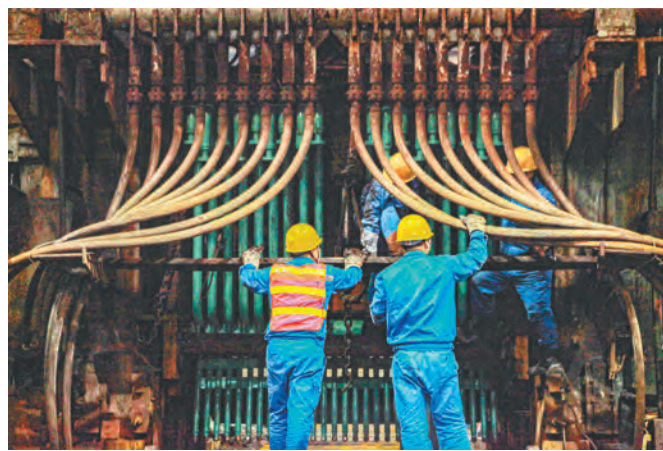

加油女工

钢铁汉子

专注

掀起你的盖头来

流光溢彩

## 焦点人物

威玉洪,南钢集团板材事业部中板厂组织、宣传干事,南京市摄影家协会会员。

常用器材 佳能5D2

破晓

群英会