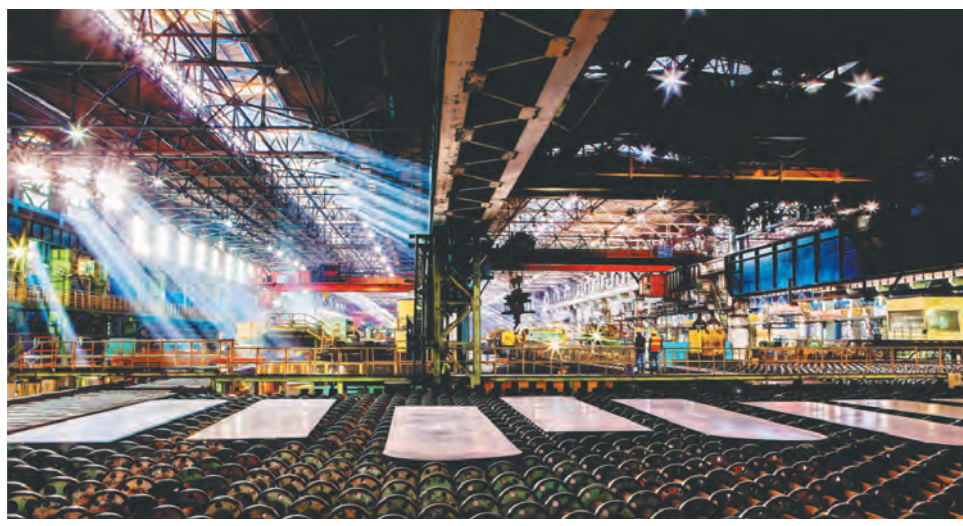

## 焦点人物

威玉洪,南钢集团板材事业部中板厂组织、宣传干事,南京市摄影家协会会员。

常用器材 佳能5D2

破晓

群英会