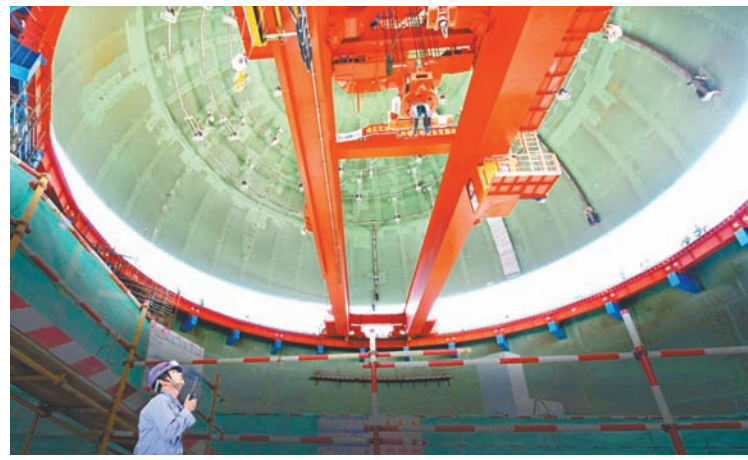

聚精会神

领先的秘密

起吊核电穹顶

张海军：用镜头发现美创造美

焦点人物

江苏新海发电有限公司——张海军

所用器材：尼康D810单反相机

张海军，江苏省摄影家协会会员、连云港市摄影家协会副秘书长、海州区摄影家协会主席。他常年热心公益事业，积极组织摄影爱好者参加公益拍摄活动；常年深入企业、乡村、社区、校园进行摄影创作；多次牵头组织江苏省国信集团、连云港市总工会系统摄影比赛，负责比赛的策划、布展制作等工作。在日常创作中，他遵循“发现美、创造美”的宗旨，以摄影艺术提高个人素养，陶冶情操，丰富生活。 魏娜

延伸

收工

企业“核心”

建设中的太湖隧道

蔡朝阳：用影像“构建”太湖隧道

焦点人物

中铁四局二公司苏锡常太湖隧道项目部——蔡朝阳

常用设备：佳能5D4

蔡朝阳，任职于中铁四局二公司苏锡常太湖隧道项目部，安徽省摄影家协会会员、《人民图片》签约摄影师。

自2018年以来，他一直奔走在全国最长水下隧道—苏锡常太湖隧道工程建设现场，在数万次快门声的见证下，用脚步丈量隧道的长度，用镜头记录难忘的瞬间。他记录了太湖隧道工程从开工到即将贯通的全过程，反映严寒酷暑、抗击疫情、防台防汛等恶劣环境下建设者的坚守与执着，一幅幅照片生动地诉说着太湖隧道建设征程中的故事。 张旭

抗击台风“利奇马”

高温下浇筑底板混凝土

夏送清凉到现场

傍晚工人下班途中

“党员突击队”在铺设高压电缆