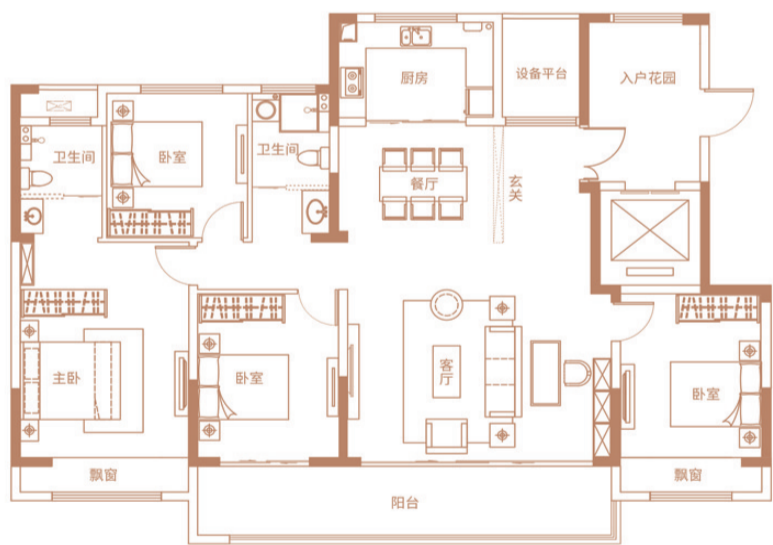

飞天·时代雅苑 A1 户型

四居室开启美满人生

本报记者 秦 秦

飞天·时代雅苑 A1 户型图。

的岁月里享受人生,就不能把时间浪费在无谓的等待里。专梯专户,让业主每一次出行都畅快舒适,随性随心。

布局方正 真正全明

A1户型布局方正、全明设计,大气开阔,南向超大朗阔观景阳台方便业主品茗谈天、弄花侍草,既充实生活又修身养性。餐厅是居家生活的重要组成部分,它的采光和观景要求是比较重要的因素,该户型厨房与起居厅、餐厅连通布局,空间阔绰大气,更方便了主妇与家人的沟通;起居厅在南,餐厅在北的分开布局,通风采光均有利。

正是这种方正的布局和全明的设计,给A1户型带来了空间零浪费的观感。一位从事设计工作的业主,在购买飞天·时代雅苑的房子时,也特别从空间利用角度表达了对A1户型的偏爱。

南北通透 惬意自在

在如今高楼林立的城市里,阳台作为“生活在笼中”的我们唯一可以与自然亲密依偎的场所,它在居住空间中的意义,可以说是多层面的。它绝不仅仅只是室内的延伸,更是一处感受阳光、清风,享受惬意生活的地方。

在飞天·时代雅苑A1户型中,客厅与南向多功能生活阳台相连,起居待客,观景生活相得益彰,暖暖的阳光塞满整个起居室,让家的味道更浓郁。厨房不再仅仅是枯燥无味的锅碗瓢勺,而有了更多的生活乐趣。

对美好生活的向往,是根植于每个人心底的不变追求,不仅为自己,更是为家人。一处幸福居所之所以幸福,摒弃外在价值,究其根本原因还在于对产品的营造。飞天·时代雅苑深入洞悉人居偏爱,探寻完美居住哲学,赋予生活更多精彩。

南向的通体阳台非常阔绰,不管是外立面还是内部空间,都具有非常高的艺术化颜值。

专梯专户 从容有度

市面上的宜居大宅不少,但是拥有一梯一户设计的奢华大宅不多。飞天·时代雅苑A1户型从人性化角度出发,尊崇国人居住哲学,专梯专户不仅是私家空间适度延伸,更给出入门的业主设置缓冲空间,让生活状态趋于完美,避开了拥挤、等待、电梯超载等尴尬与无奈,让生活多一分从容优雅。

一位已经购买A1户型的业主这样说:“我之所以选择飞天·时代雅苑,选择A1户型,很重要的一个原因就是因为它拥有专梯专户的设计。单身时住的小公寓4梯20多户,每个高峰期都是令人抓狂的噩梦。”

生命短暂,光阴如梭,渴望在有限