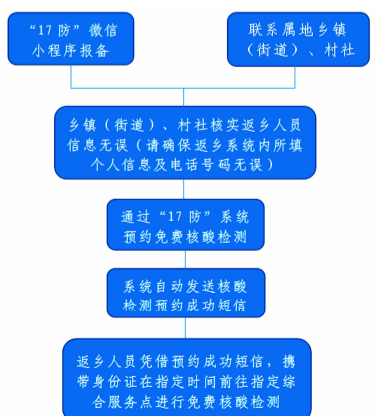

## 致广大春节返建人员的一封信

广大在外的建德老乡：

春节将至，年味渐浓，平平安安回家团聚是每一位在外游子的心切期盼，但近期国内多地出现散发病例和局部聚集性疫情，加上春节人员流动频繁，聚集性活动增加，防控形势严峻复杂。疫情面前，人人都是防线，为更好地守护您和家人以及公众的健康，我们真诚地向您发出倡议：

一、提倡就地过年。倡议在外务工的乡亲们关注当地疫情防控形势，服从当地管理服务要求，尽可能减少流动，留在当地过年，通过电话、短信、网络等形式向亲朋好友表达新春问候，减少旅途病毒传播感染风险。如果您所在地区为境外或国内疫情中、高风险地区及所在县(市、区、旗)，请您遵守当地的防疫规定，不流动；如果您所在地区为中、高风险地区所在地的其它县(市、区、旗)，请您非必要不流动，就地过节，避免交叉感染。青山一道同云雨，明月何曾是两乡？我们坚信，疫情可以阻挡面对面，却无法阻止心连心。

二、返乡提前报备。如确需返乡团聚的，所有建德市外来返乡人员均请提前48小时主动通过“17防”微信小程序或与居住地村(社区)联系报备，如实填报您的具体返乡日期、行程安排、本人及随行人员健康状况等，配合摸排工作。

三、遵守防疫规定。所有省外的返乡人员返乡时请携带48小时内的核酸检测阴性证明，如

未携带的请前往指定综合服务点进行免费核酸检测(详见春节期间建德市外返乡人员免费核酸检测流程)，并加强自我健康监测。如果您近14天有中、高风险地区旅居史，抵建后请第一时间与居住地乡镇(街道)、村(社区)联系，并配合落实医学观察等健康管理措施。

疫情当前，爱不隔离。无论您就地过年，还是返乡团聚，家乡的关怀、亲人的温暖总是与您同在！待得疫情消停日，亲友相聚终有时。感谢您对家乡疫情防控工作的理解、支持和配合！最后，衷心祝愿您和家人新春快乐，身体健康，幸福平安！

建德市新冠肺炎疫情防控指挥部  
2022年1月24日

春节期间建德市外返乡人员免费核酸检测流程

建德市核酸检测综合服务点信息

综合服务点名称	具体地址	采样时间
洋溪皇爵综合服务点	洋溪街道新安江路丽锦大厦3幢	每日8:00—11:30,13:30—22:00
梅城镇综合服务点	梅城镇宝华洲宝贤书院	1月25日—2月6日9:00—16:00
寿昌镇综合服务点	航空小镇火车餐厅对面仓库	1月25日—2月6日8:30—11:30,13:00—16:30
高铁建德站综合服务点	高铁建德站前广场	1月25日—2月6日9:00—22:00