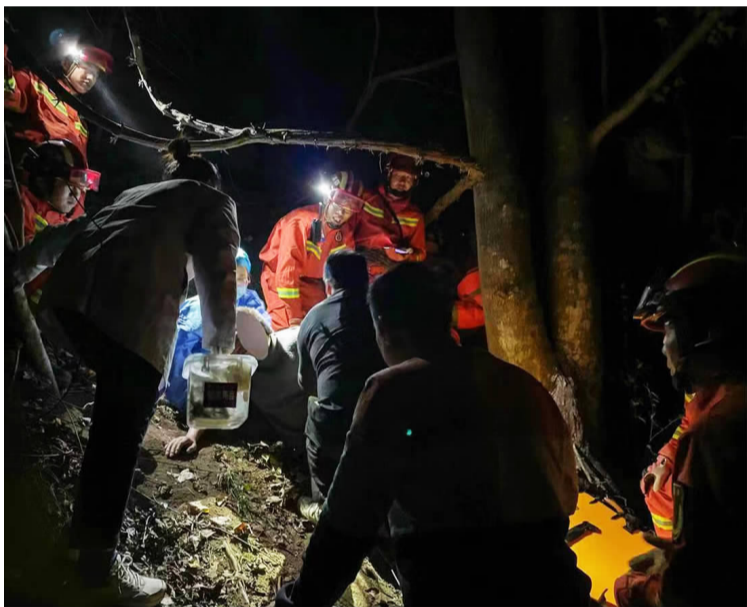

三名壮汉被困 10 米高树上

警方提醒：遇到马蜂窝不要擅自摘取

本报讯 10多米高的大树上趴着三名壮汉，下又下不来，动又不动不了，其中一名不得不拨通了报警电话：“警察快来救命，我们三个人被困在大树上了，呼吸很困难，同伴已经昏迷了！”

事情发生在11月6日。当日18时42分，乾潭派出所接到报警：乾潭镇梓州村美女峰，有人因缺氧挂在10多米高的树上下不来，意识模糊请求救援。

接警后，民警蒋铖焱立即出警，并第一时间联动119、120及民间救援队。经电话联系报警人老卢，了解到他们三人因上树捅了马蜂窝被蜇，导致体力不支被困数小时，目前

处在进退两难的境地。被马蜂蜇后的毒素正在影响他们的神志，导致呼吸都逐渐困难，想要自救的三人已经没有力气再从10多米高的大树上下来，并且一旦动弹就会继续被蜇咬。

警车一路飞驰，原来一个多小时左右的急弯山路，仅用了39分钟就到了山脚。但由于被困人员所处位置为陡峭的山坡，且无任何上山道路，该山林经常有毒蛇、野兽出没，民警一路披荆斩棘、自开山路，历经一个多小时的攀爬，终于到了被困人员所在的树下。

现场情况比预想的还要糟糕，被困人员处在10多米高的树枝上，且因被马蜂蜇咬、低

温、缺水已渐渐失去意识，周围还有漫天飞的马蜂，大大增加了救援的难度。此时，消防和医护人员也赶到了现场，救援人员将水和食物送到被困人员身边，并安慰及疏导被困人员的情绪。

随后，救援正式开始，2名消防队员带上护具上树接应，将绳子捆在被困人员身上，树下4名救援人员则拉住绳索，一点一点将人放下来。当晚10时07分，三人被成功救下树。由于山高路陡，且被困人员已出现昏迷症状，救援人员通过接力的方式，将三人安全运下山并送至医院，所幸均无生命危险。

(通讯员 余炫 蒋铖焱)

本报讯 近日，航头镇工作人员在日常巡查中发现，东村村养殖户存在污水收集管道破损，污水直接流入附近边沟进而直排进小江溪的情况，严重影响了周边水体的水质。

针对上述情况，航头镇召集农办工作人员和畜禽养殖场负责人讨论研究整改方案，安排人员对边沟进行清理，做好消毒工作，并对破损管网进行更换加固，确保污水全部进入收集池；运维人员对出水口附近水域进行清淤打捞处理。后续航头镇将加强畜禽养殖日常监督工作，同时要求养殖场做好日常管理和运维工作，杜绝此类问题再次发生。