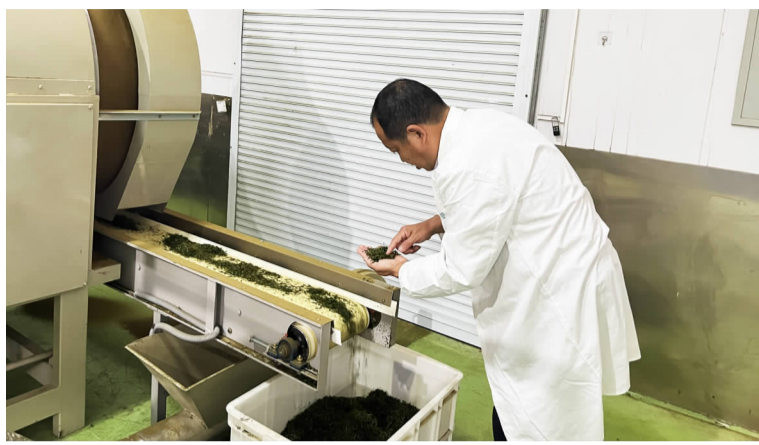

全年加工茶叶 带领茶农共同富裕

本报讯 日前，记者在杭州茶乾坤有机食品有限公司的食品级制茶车间里看到，炒茶机器正在不停地翻转，炒茶师傅不时调试着温度，炒制龙井片和烘青，准备供应给大型茶叶集团和茶企用于出口国外。

据悉，杭州茶乾坤有机食品有限公司根据市场形势和茶农需求，改变过去茶叶加工以春季名优茶为主的模式，转向全年长时段加工，目前茶叶加工时长从3月初一直持续到12月底，实现了全年茶叶销售，带动了茶农共同富裕。

中国制茶大师、杭州茶乾坤有机食品有限公司总经理张再清告诉记者，公司已经把传统手工及半自动的炒茶设备全部换掉，换上了清洁化、智能化、连续化的配套自动化生产流水线，现在所有的炒茶机器都是全自动的，其中日产1000斤龙井茶叶自动化生产线和日产500斤苞茶生产线已全部投入生产。近年来，该公司加大了与杭州市农科院、中国农科院等专业院校的合作，利用科技手段来管理茶叶，做好茶叶。并细分了产业的分工，老百姓种茶、采茶，企业收老百姓的鲜叶，做茶卖茶。

目前，杭州茶乾坤有机食品有限公司一年中有260天都在加工茶叶。公司实行“龙头

企业+合作社+农户+基地”模式，对当地茶农的鲜叶应收尽收，对促进茶农增产增收、促进建德茶产业发展起到了积极的示范带动作用。据统计，公司每年自产自销千岛银珍茶、苞茶、龙井茶等名优茶约5吨，有机龙井、有机炒青、有机红茶、有机绿碎茶等大宗茶约200吨，带动梅城镇洋尾片茶叶加工作坊8家，年带动千岛银珍茶、苞茶、龙井茶等名优茶销售约15吨。