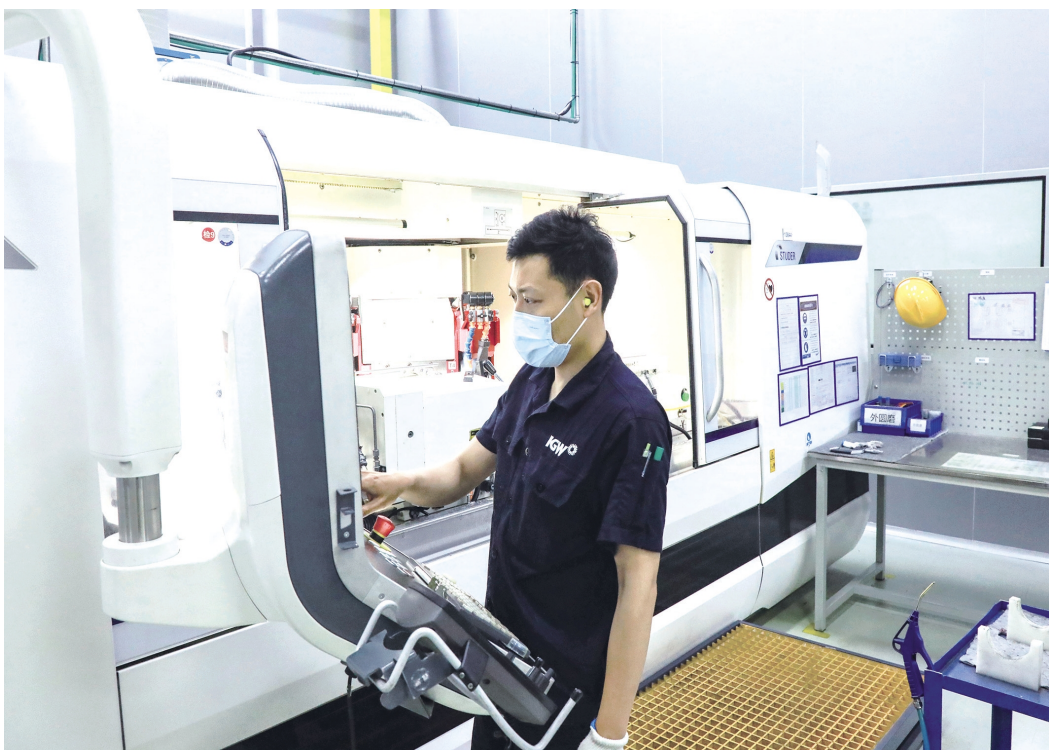

### 乔俊杰主持召开区委深改委会议

02

位于西太湖科技产业园的威世特汽车部件(常州)有限公司,是一家主要从事自动变速箱及零部件、柴油机燃油泵零部件、防抱死制动系统及零部件、电子稳定系统及零部件设计制造的企业,目前已通过国家高新技术企业认定,拥有4项发明专利、51项实用新型专利。据悉,威世特正积极布局新能源产业,为汽车制造商提供适用于各种车辆的智能电动驱动组合。图为工作人员在生产线上作业。陆新 徐晶玮摄