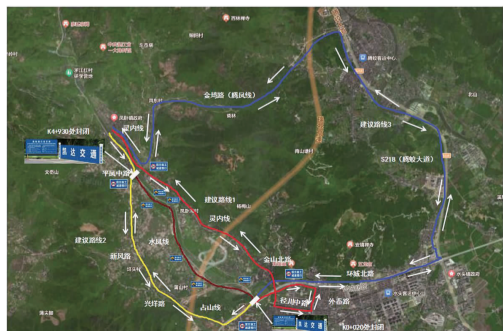

节水 护水 亲水 都是参与“五水共治”

平阳县五水共治建设美丽浙南水乡领导小组办公室 宣

关于对平阳县内水凤线0KM+20M至4KM+930M段道路 实施临时限制通行的通告

因平阳县内水凤线0KM+20M至4KM+930M段道路提升改造工程施工的需要,为
确保施工期间的交通安全,根据《中华人民共和国道路交通安全法》第三十九条之规
定,决定对该路段实施临时限制通行措施。现将有关事项通告如下:

一、限制时间:2024年6月17日-2025年5月19日

二、路段:平阳县内水凤线0KM+20M至4KM+930M段(即水头镇仕静村与环城北路交叉口至凤卧镇内塘村)

三、限制内容:上述路段实行全封闭施工。

四、注意事项:希望广大过往车辆驾驶人自觉遵守通告规定,提早绕道,并服从现场管理人员指挥。

特此通告

平阳县公安局交通警察大队
2024年6月11日

拍卖公告

受委托,定于2024年6月20日10时至6月20日16时(延时除外),在淘宝网资产
处置网络平台公开拍卖“腾蛟镇龙岭村来料加工厂十年租赁权整体打包公开招租”和
“万全镇榆垟农贸市场摊位两年经营权公开招租”,具体详情请登录“网址:<https://zc-paimai.taobao.com/>;户名:平阳县农村产权网络竞价平台”对应标的页面查看。